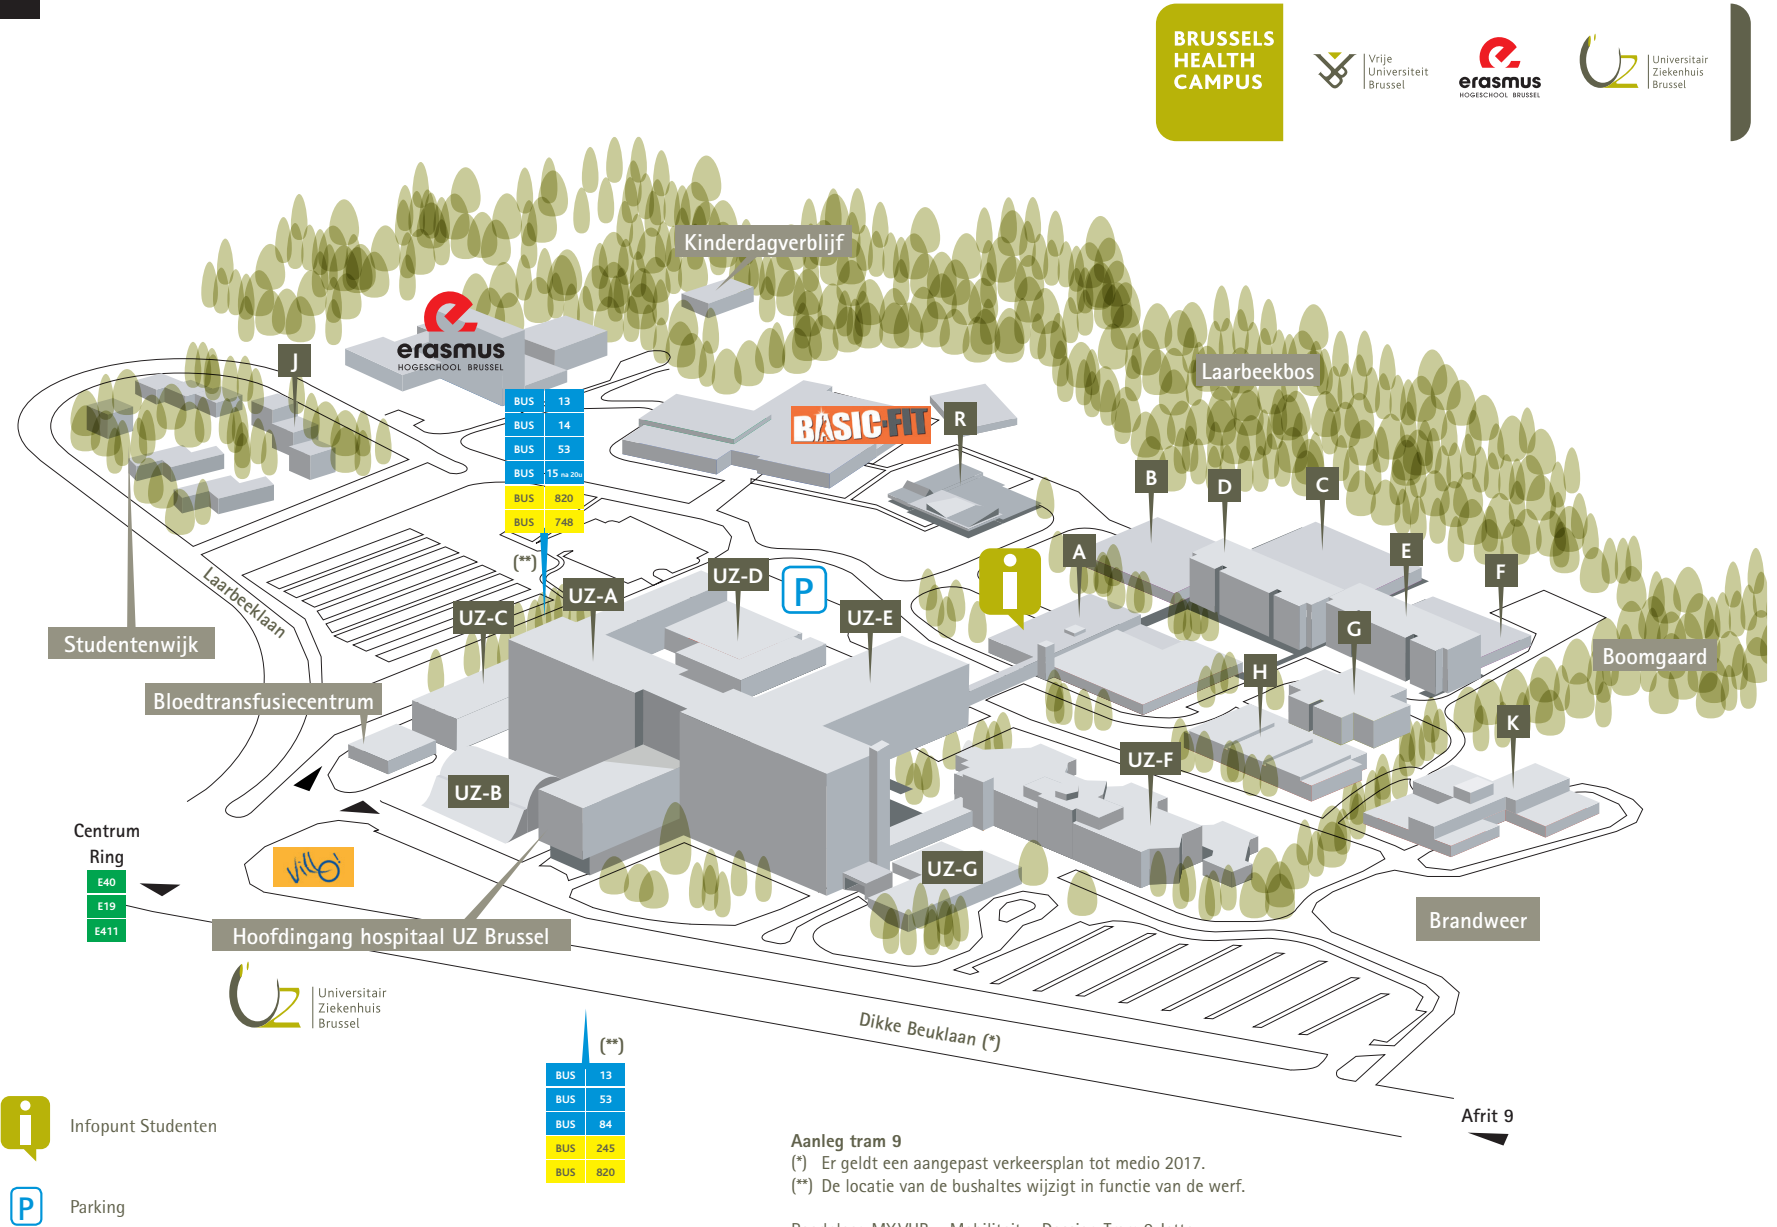

CAMPUS JETTE | LEGENDE

FACULTEIT GENEESKUNDE EN

FARMACIE

Agora - vergaderruimte	R
Anatomiezaalen	C
Auditoria	A
Bewaking - Permanentie	J
Centraal Onthaal Faculteit	A
Cursusdienst	A
Farmaceutisch Instituut	G/H
Forum	R
Geïntegreerd begeleidingslandschap	
Jette	A
Huisvesting (Secretariaat) +	
Studentenwijk	J
Medische Bibliotheek	A
Practica	B
Research	D/E/F
Restaurant	R
Sociale Dienst Studenten	A
StudieBegeleidingsCentrum	A
Tandheelkundige kliniek	K
Tempus - studentencafé	R

UZ BRUSSEL

Behandelingsgebouw	UZ-E
Centrum voor hart- en vaatziekten	UZ-B
Kinderziekenhuis en Centrum	
Reproductieve geneeskunde	UZ-F
Oncologie Cyclotron	UZ-D
Polikliniek	UZ-C
Spoedvallendienst	UZ-G
UZ Brussel Hospitalisatie	UZ-A

**BRUSSELS
HEALTH
CAMPUS**

Vrije
Universiteit
Brussel

erasmus
HOOGESCHOOL
BRUSSEL

Universitair
Ziekenhuis
Brussel

(**)

BUS	13
BUS	53
BUS	84
BUS	245
BUS	820

Aanleg tram 9

(*) Er geldt een aangepast verkeersplan tot medio 2017.

(**) De locatie van de bushaltes wijzigt in functie van de werf.

Raadpleeg MY.VUB > Mobiliteit > Dossier: Tram 9 Jette